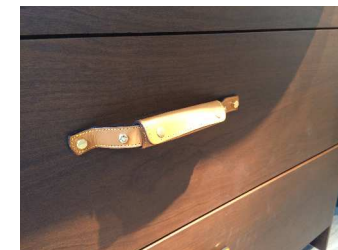

WF999-15002

洗面器下キャビネット

W=1230 H=760 D=380 二段抽斗収納
 外側 : 無垢材・突板塗装仕上げ(写真はアメリカンチェリー)
 内部 : 指定柄ポリ合板(写真はマットブラウン)

コーナーはR65の無垢材、曲面とクラシカルなデザインに

オートクローズスライドレール。
 開けた際にレール金物が見えないように底付けレールを使用

抽斗取手は皮製取手

抽斗を開けると内部照明(LED)が点灯します。

鏡キャビネット

W1230 H=600 D=65
 外側 : 無垢材・突板塗装仕上げ(写真はアメリカンチェリー)

上下にLED間接照明を設置
 鏡下にセンサースイッチを設置し手をかざすだけ、触れずにスイッチON/OFF
 高級感を演出するため、点灯・消灯時はじわっと照明がON/OFFします
 消し忘れ防止のため30分で自動的に消灯します。

コーナーはR65の無垢材、曲面とクラシカルなデザインに

洗面器

スイス LAUFEN社製 洗面陶器 W=1250 D=420~520
 アンダーオーバーフロー付 オバフロー穴は内部にあり見えません

水栓

三栄水栓製作所製 シングルワンホール混合栓
 K4731PJV
 オプションでデザインレバー(60種類)に変更可能