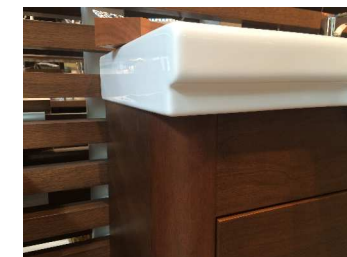

WF999-15002

洗面器下キャビネット

W=1230 H=760 D=380 二段抽斗収納
 外側 : 無垢材・突板塗装仕上げ(写真はアメリカンチェリー)
 内部 : 指定柄ポリ合板(写真はマットブラウン)

コーナーはR65の無垢材、曲面とクラシカルなデザインに

オートクローズスライドレール。
 開けた際にレール金物が見えないように底付けレールを使用

抽斗取手は皮製取手

抽斗を開けると内部照明(LED)が点灯します。

鏡キャビネット

W1230 H=600 D=65
 外側 : 無垢材・突板塗装仕上げ(写真はアメリカンチェリー)

上下にLED間接照明を設置
 鏡下にセンサースイッチを設置し手をかざすだけ、触れずにスイッチON/OFF
 高級感を演出するため、点灯・消灯時はじわっと照明がON/OFFします
 消し忘れ防止のため30分で自動的に消灯します。

コーナーはR65の無垢材、曲面とクラシカルなデザインに

洗面器

スイス LAUFEN社製 洗面陶器 W=1250 D=420~520
 アンダーオーバーフロー付 オバフロー穴は内部にあり見えません